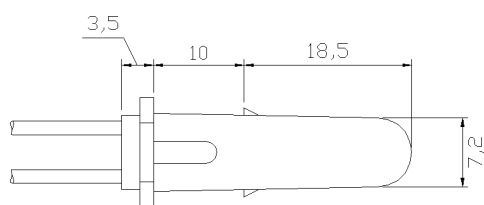

**TYPE SC
MOD. SC-5**

**SEGNALATORE CONICO CAPSULA CON GANCI DI BLOCCAGGIO
CONICAL CAPSULE SIGNAL LAMPS WITH LOCKING HOOK**

SC-5

<p>TENSIONE Da 2V a 400V</p> <p>LAMPADA neon; fluoro; incandescenza; LED</p> <p>TEMPERATURA 90°C; 120°C, 150°C.</p> <p>TIPO CAVO silicone; vetro silicone; pvc</p> <p>TERMINALI A richiesta</p> <p>APPROVAZIONI UL-CSA – VDE - CE</p>	<p>VOLTAGE From 2V to 400V</p> <p>LAMP Neon; fluorescent; incandescence; LED</p> <p>TEMPERATURE 90°C; 120°C, 150°C.</p> <p>WIRES silicone; glass fiber silicone; pvc</p> <p>TERMINALS Upon request</p> <p>APPROVALS UL-CSA – VDE - CE</p>
---	---